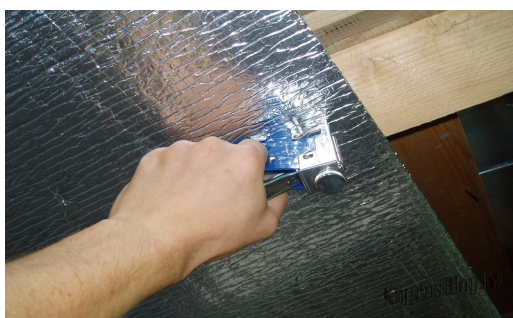

21 апреля 2016 г.

Офис: Москва, Полесский проезд, д.16 строение 1, офис 302

Многоканальный тел. (495) 276-15-70; тел. (499) 967-8383

Склад: Москва, ул. Рабиновича, дом 38Б, склад А

E-mail: isolon777 @ gmail.com

Минимальная сумма отпуска товара - от 2 000 руб.

ОТРАЖАЮЩАЯ ИЗОЛЯЦИЯ

Isolon LM и LA Отражающая изоляция на основе пенополиэтилена Изолон ППЭ

ISOLON 500 LA, Изолон ППЭ дублированный фольгой.

ISOLON 500 LM, Изолон ППЭ дублированный металлизированной пленкой.

Наименование Изолона ППЭ дубл. /новое название: LM — ламинированный металлизированной пленкой, LA — ламинированный фольгой	Толщина, мм	М.кв. В рулоне	Ширина, мм	Цена 1 м. кв. с НДС (руб.)		
				От рулона	от 50тыс.	от 150тыс.
Isolon 500 3002 LM / LA	2	300	1,2	60,3	57,7	договорная
Isolon 500 3003 LM / LA	3	250		78,4	75,1	договорная
Isolon 500 3004 LM / LA	4	180-220		91,3	87,5	договорная
Isolon 500 3005 LM / LA	5	120-180		112,5	107,7	договорная
Isolon 300 3008 LM / LA	8	80-100		159,3	152,5	договорная
Isolon 500 3008 LM / LA	8	80-100		182,1	174,4	договорная
Isolon 300 3010 LM / LA	10	50-90		199,3	190,8	договорная
Isolon 500 3010 LM / LA	10	50-90		231,3	221,5	договорная

Isolontape LM и LA Самоклеющаяся отражающая изоляция на основе пенополиэтилена Изолон ППЭ

Изолянт для производства, шумоизоляции автомобилей, строительства, в том числе вентиляции, воздуховодов и пр.

Наименование	Толщина, мм	М.кв. В рулоне	Ширина, мм	Цена 1 м. кв. с НДС (руб.)		
				От рулона	от 50тыс.	от 150тыс.
Isolontape 500 3002 LM / LA	2	30	1	162,1	155,2	договорная
Isolontape 500 3003 LM / LA	3	30		171,1	163,9	договорная
Isolontape 500 3004 LM / LA	4	20		182,8	175,1	договорная
Isolontape 500 3005 LM / LA	5	20		205,3	196,6	договорная
Isolontape 500 3008 LM / LA	8	10		268,5	257,1	договорная
Isolontape 500 3010 LM / LA	10	10		312,2	298,9	договорная

Отражающая изоляция на основе нешитого пенополиэтилена НПЭ

Газовспененный пенополиэтилен Теплофол НПЭ дублированный металлизированной пленкой

Наименование	Толщина, мм	М.кв. В рулоне	Ширина, мм	Цена 1 м. кв. с НДС (руб.)		
				От рулона	от 150тыс.	от 450тыс.
Теплофол НПЭ 2мм металлизация	2	25	1	27,8	23,1	договорная
Теплофол НПЭ 3мм металлизация	3			29,4	24,5	договорная
Теплофол НПЭ 4мм металлизация	4			35,7	29,8	договорная
Теплофол НПЭ 5мм металлизация	5			38,7	32,3	договорная
Теплофол НПЭ 8мм металлизация	8			52,8	44,0	договорная
Теплофол НПЭ 10мм металлизация	10			58,9	49,1	договорная

Газовспененный пенополиэтилен Теплофол НПЭ дублированный фольгой

Наименование	Толщина, мм	М.кв. В рулоне	Ширина, мм	Цена 1 м. кв. с НДС (руб.)		
				От рулона	от 150тыс.	от 450тыс.
Теплофол НПЭ 2мм фольгированный	2	25	1	46,5	38,8	договорная
Теплофол НПЭ 3мм фольгированный	3			48,1	40,1	договорная
Теплофол НПЭ 4мм фольгированный	4			54,2	45,1	договорная
Теплофол НПЭ 5мм фольгированный	5			57,4	47,8	договорная
Теплофол НПЭ 8мм фольгированный	8			70,2	58,5	договорная
Теплофол НПЭ 10мм фольгированный	10			77,8	64,8	договорная

Цены указаны с условием самовывоза со склада Поставщика в Москве